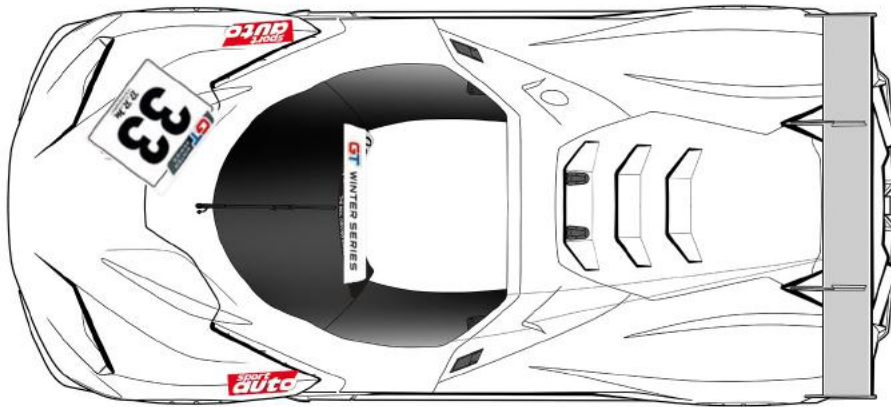

Beklebeanleitung · Sticker instructions Serial sponsors 2021/2022

- Banner Frontscheibe nach DMSB-Vorgaben
- Startnummernschild auf der Haube - Position (Drehung) kann je nach Veranstaltung variieren
- "Seriensponsor I" ist ein variables Feld, das vom Veranstalter von Veranstaltung zu Veranstaltung belegt werden kann. Gibt es keine Zuteilung, kann das Team es frei belegen. Bitte erkundigen Sie sich nach der Belegung für die jeweilige Veranstaltung
- Banner front screen according to DMSB specifications
- Start number plate on the hood - position (rotation) may vary depending on the event
- "Serial sponsor I" is a variable field that can be occupied by the promoter from event to event. If there is no allocation, the team can allocate it freely. Please inquire about allocation for each event