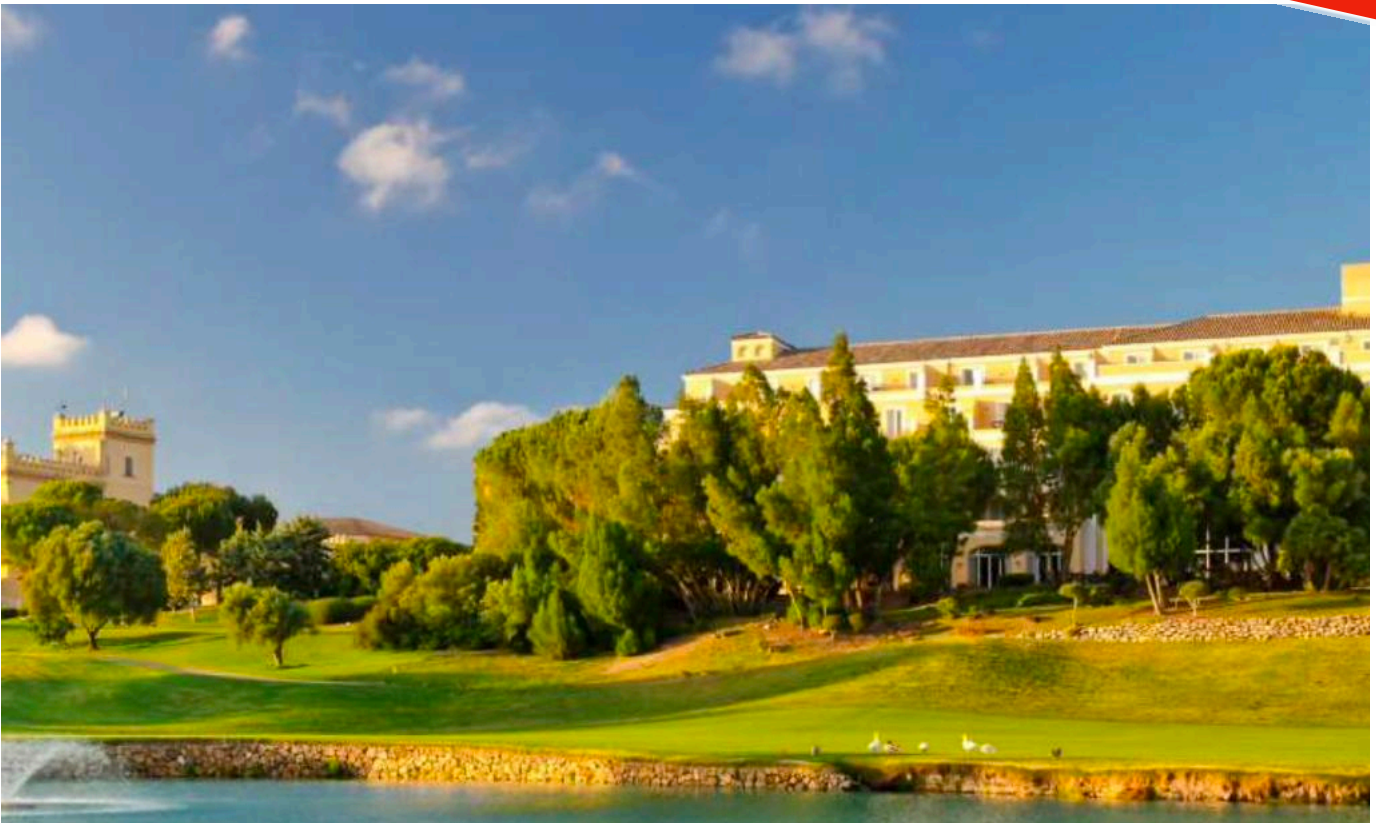

BARCELÓ MONTECASTILLO

RACING · GOLF · LUXURY

**ENDLESS
SUMMER®**
WINTER SEASON TEST- AND TRACK DAYS

Das Barceló Montecastillo Jerez liegt quasi in Sichtweite zur Rennstrecke sowie unmittelbar neben dem angeschlossenen Golfplatz. Von hier gelangen Sie in 2 Minuten Fahrzeit zur Strecke oder zu Fuss zum Abschlag.

Location: Jerez · Strecke: Jerez · Fahrzeit zur Strecke: ca. 2 min.

**LOCATION:
JEREZ**

- Charakter: direkt an der Strecke gelegenes, solides Hotel
- Lage: direkt an der Strecke sowie am Golfplatz gelegen
- Zimmer: modern, solider Standard
- Dinner: a la carte am Anreisetag im Hotelrestaurant
- Alternativ günstige Zimmer im 4-Sterne Bereich, fragen Sie bitte beim Hotel nach